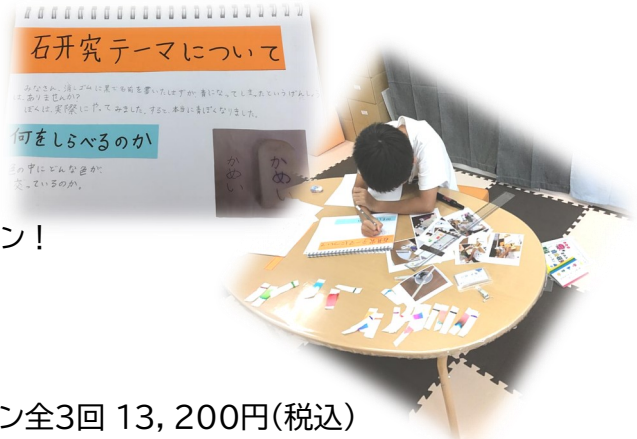

## 1. 自由研究・自由工作レッスン

テーマを決め、計画立てから 研究、まとめまで

自由研究の仕方を学んで、自由研究や自由工作を行います。

自分の興味があることや、好きなことを深めることができるレッスン！

学校課題として提出することも可能です。

レッスン1	60分	テーマ決め・計画
レッスン2	90分	実験・工作
レッスン3	120分	まとめレポート作成, 工作完成

レッスン全3回 13,200円(税込)

※教材・材料費込み

## 2. 読書感想文レッスン

本の選び方から、感想文の書き方までを学習して、

読書感想文を1つ書き上げることを目標とします。

作文がもっと上手になりたい！

読書感想文、何を書いたらいいかわからない！という方におススメ

学校課題として提出することも可能です。

レッスン1	60分	本の選び方・読み方
レッスン2	60分	書くこと整理・書き始め
レッスン3	60分	推敲・完成

レッスン全3回 13,200円(税込)